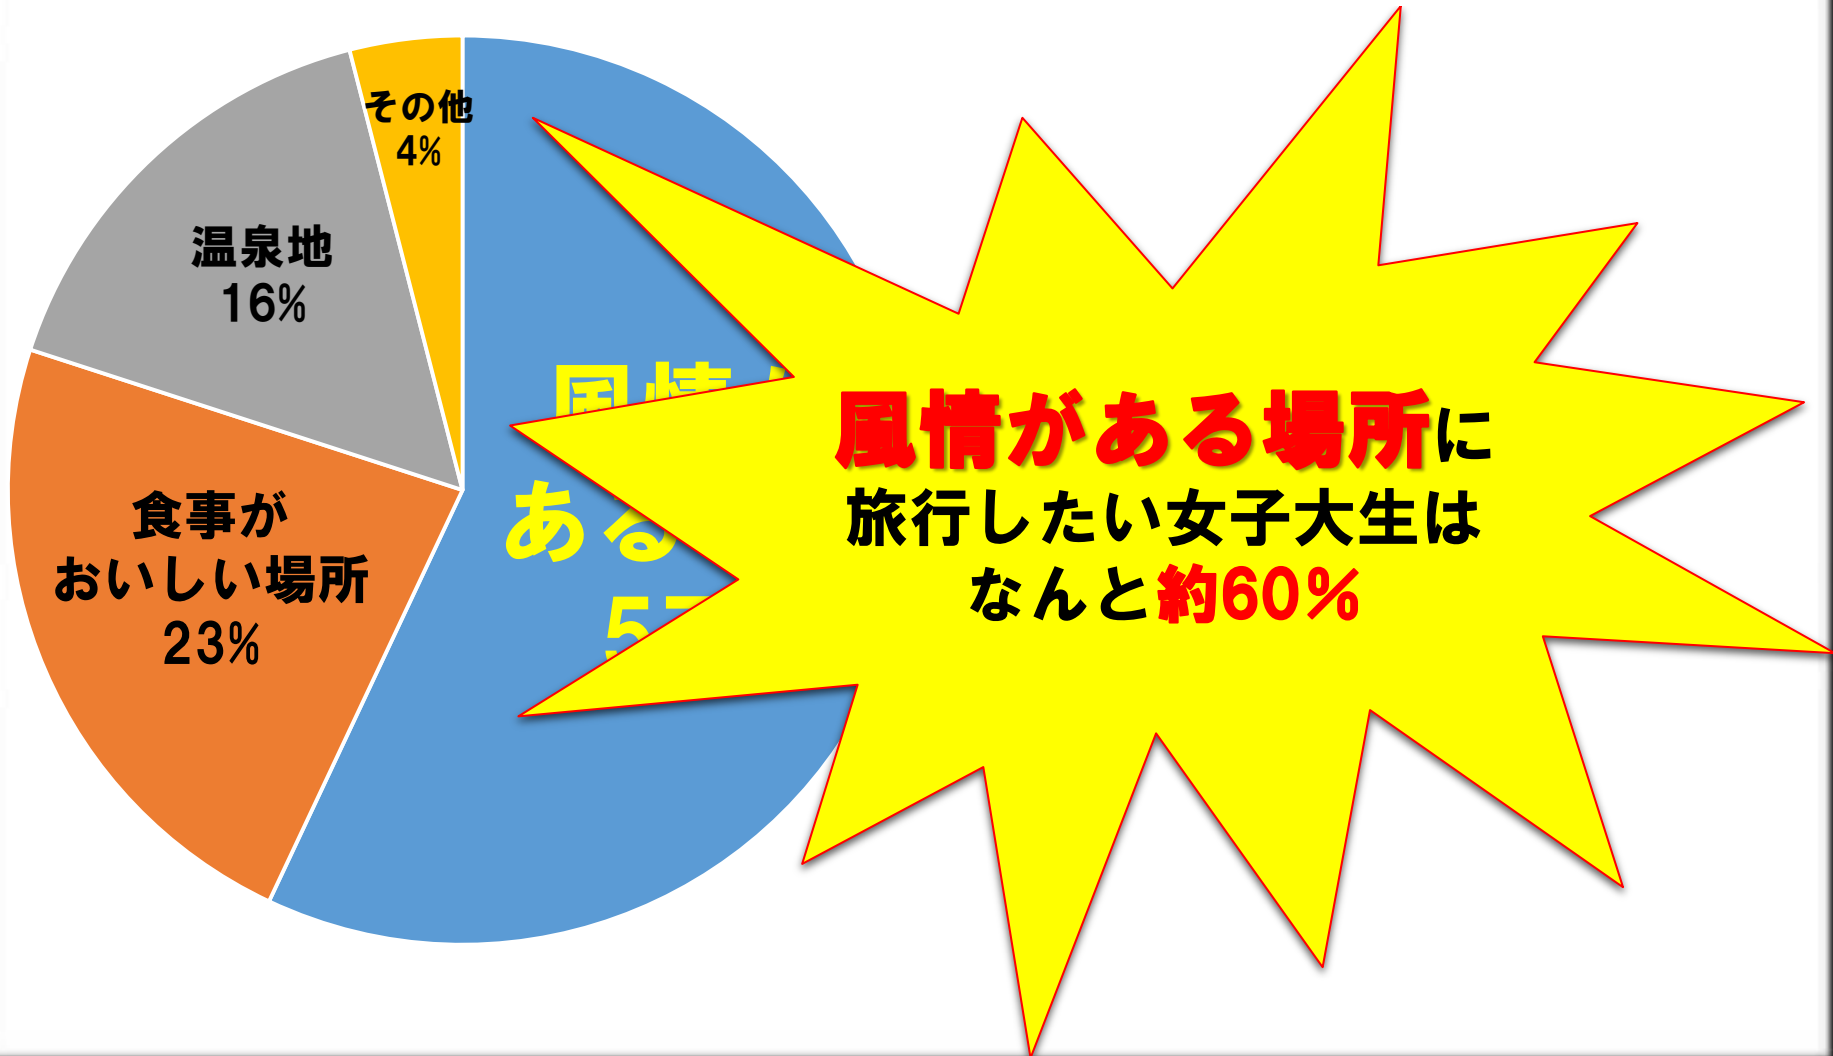

君たちみたいな**若い人**が
来てくれると**華**があって
元気が出るんだけど...

そこで私達は
立ち上がった！！

しあわせ県

プラン
概要

女子大生

SNS

女子大生が旅行したい場所

(対象：跡見学園女子大学150人)