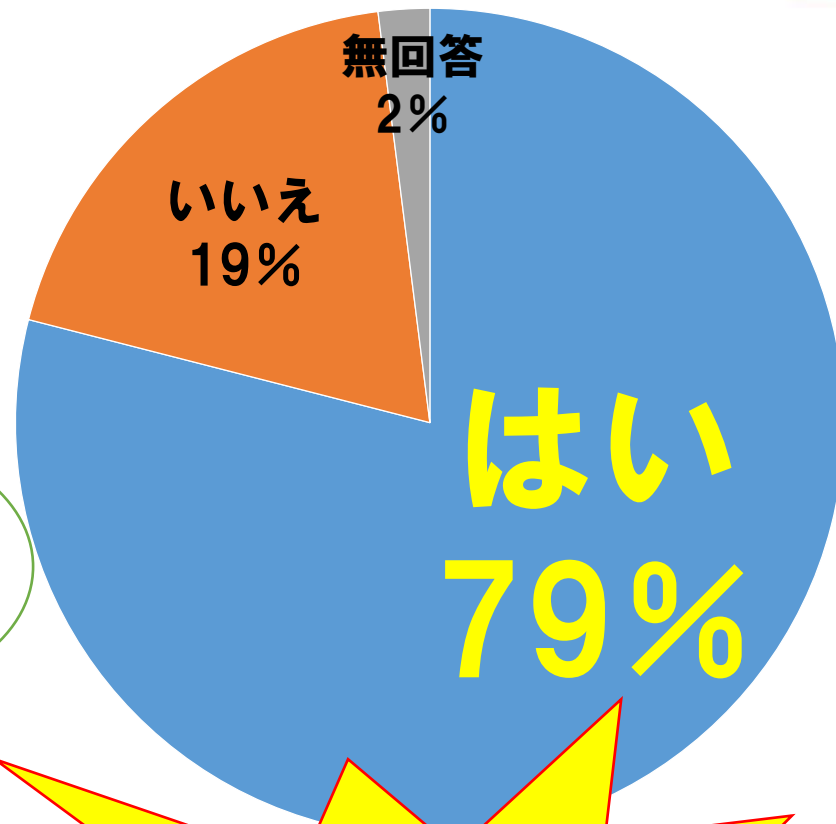

君たちみたいな**若い人**が
来てくれると**華**があって
元気が出るんだけど...

そこで私達は
立ち上がった！！

しあわせ県

プラン
概要

女子大生

SNS

女子大生が旅行したい場所

(対象：跡見学園女子大学150人)

風情がある場所といえは…

石川県金沢市

福井県大野市

SNSの情報がきっかけで実際にその場所に訪れたことがありますか？

SNS の情報を
約90%の女子大生が
旅行選びに
活用している

共通点・相違点

全国に誇れるしあわせ県

**観光・集客に
対する意識の差**

**SNSの魅力
を知らない**

旅行したら
SNSに投稿
する

旅行先情報を
SNSで共有
する

つまり女子大生は・・・

1. 旅行したいのは

風情がある場所だ！

2. **SNS**からの情報に

影響されやすい！