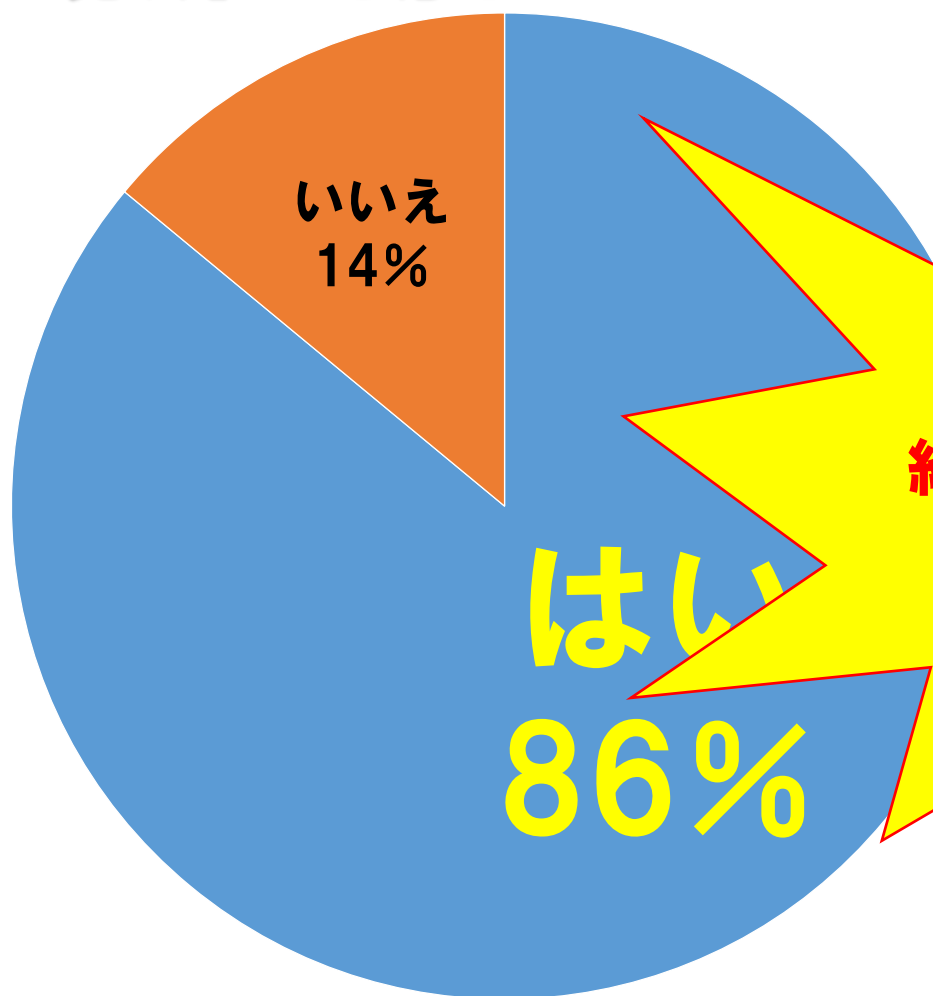

君たちみたいな**若い人**が
来てくれると**華**があって
元気が出るんだけど...

そこで私達は
立ち上がった！！

しあわせ県

プラン
概要

女子大生

SNS

女子大生が旅行したい場所

(対象：跡見学園女子大学150人)

風情がある場所といえは…

石川県金沢市

福井県大野市

SNSの情報がきっかけで実際にその場所に訪れたことがありますか？

SNS の情報を
約90%の女子大生が
旅行選びに
活用している

共通点・相違点

全国に誇れるしあわせ県

**観光・集客に
対する意識の差**

**SNSの魅力
を知らない**

旅行したら
SNSに投稿
する

旅行先情報を
SNSで共有
する

つまり女子大生は・・・

1. 旅行したいのは

風情がある場所だ！

2. **SNS**からの情報に

影響されやすい！