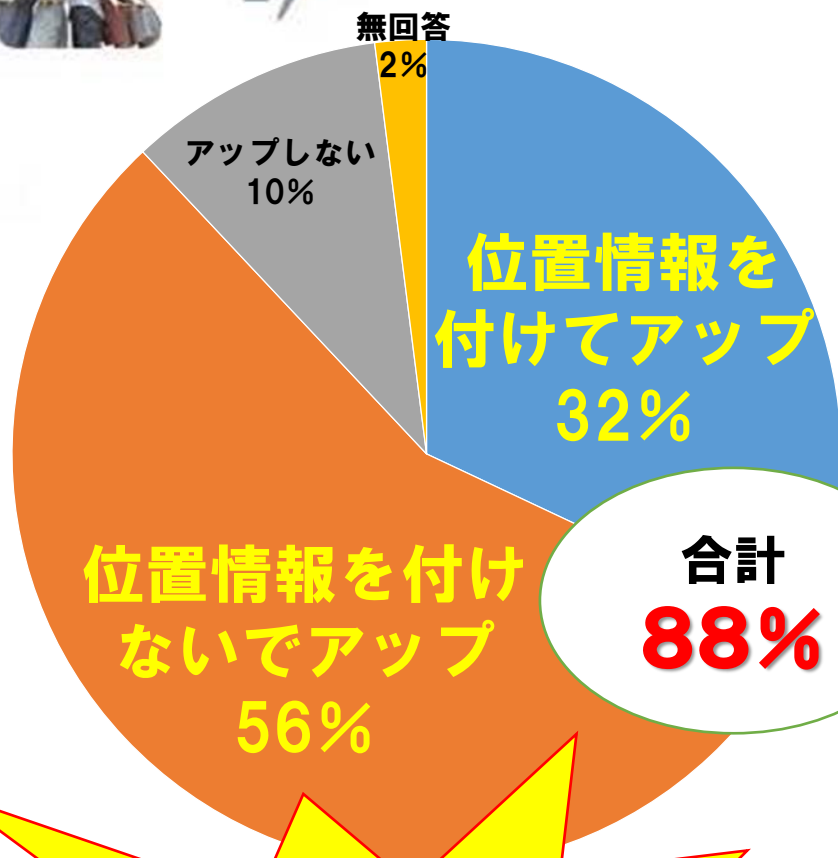

君たちみたいな**若い人**が
来てくれると**華**があって
元気が出るんだけど...

そこで私達は
立ち上がった！！

しあわせ県

プラン
概要

女子大生

SNS

女子大生が旅行したい場所

(対象：跡見学園女子大学150人)

風情がある場所といえは…

石川県金沢市

福井県大野市

SNSの情報がきっかけで実際にその場所に訪れたことがありますか？

SNS の情報を
約90%の女子大生が
旅行選びに
活用している

共通点・相違点

全国に誇れるしあわせ県

**観光・集客に
対する意識の差**

**SNSの魅力
を知らない**

旅行したら
SNSに投稿
する

旅行先情報を
SNSで共有
する

つまり女子大生は・・・

1. 旅行したいのは

風情がある場所だ！

2. **SNS**からの情報に

影響されやすい！